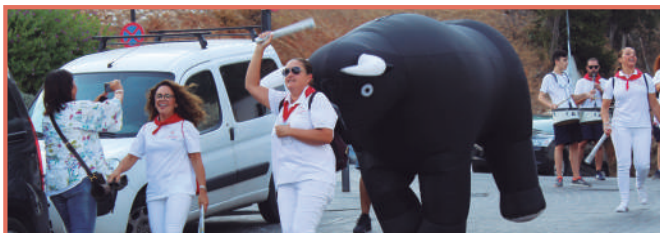

20:00 H. CIERRE DE LA FERIA DE DÍA